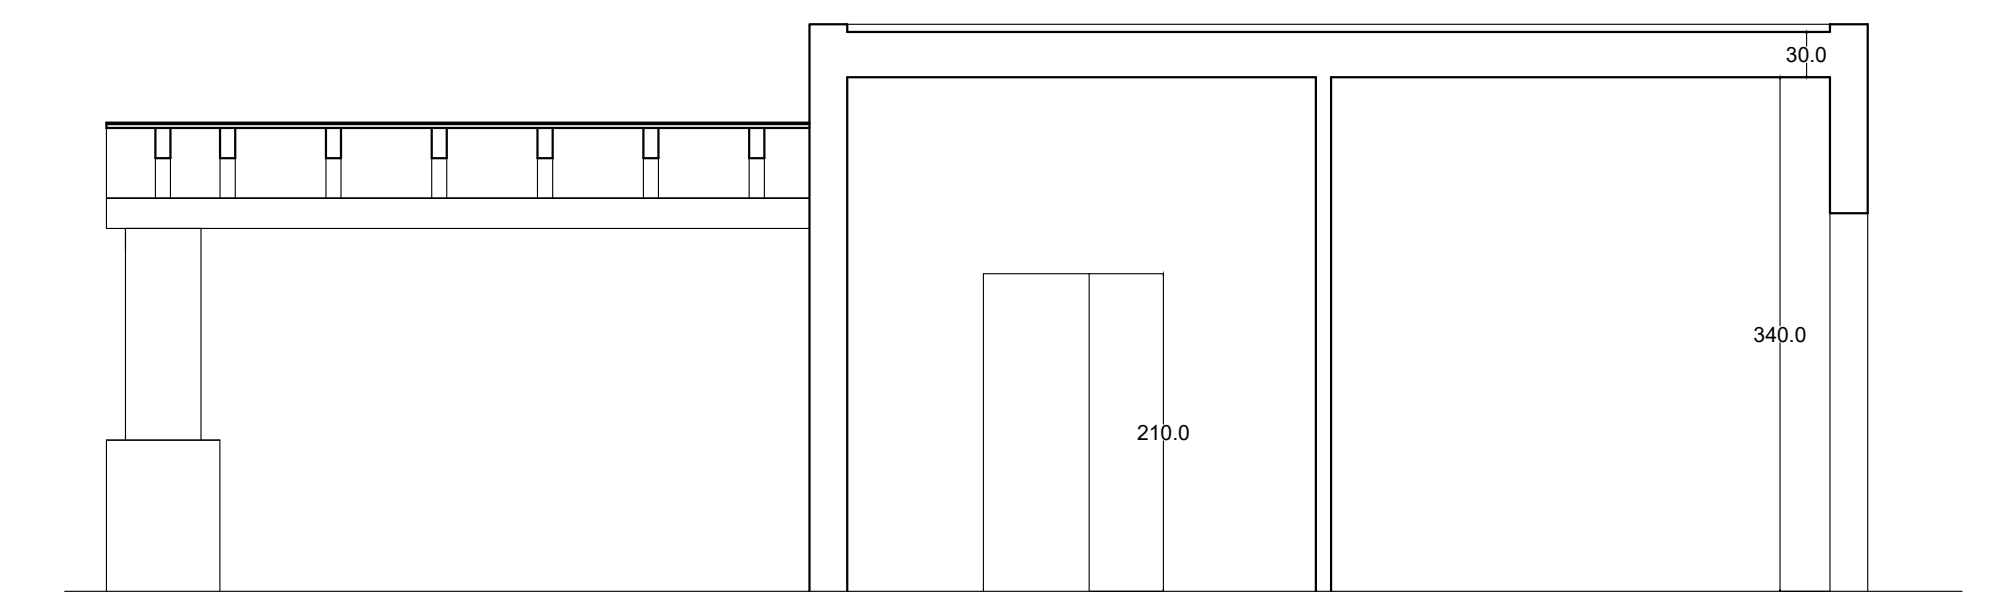

prosp. ovest

prosp. est

sezione 1

prosp. sud

prosp. nord

sezione 2

CABINA DI REGIA TECNICA SSL PIAZZA ASSUNTA N. 19 - 73025 MARIANO (LE)	<b>REGIONE PUGLIA</b> PSR 2014/2020 - SOTTOMISURA 19.2 - PAL GAL ISOLA SALENTO SALENTO DI MEZZO PAESAGGIO ANALOGICO	
	<b>AZIONE 19.2.4 - PAESAGGIO ANALOGICO NARRANTE</b> INTERVENTO 19.2.4.2 - GAMING DEL SALENTO DI MEZZO REGIA DIRETTA DEL GAL ISOLA SALENTO	
	<b>THESEUS</b> PARCO DEL LABIRINTO DEL SALENTO DI MEZZO INTERVENTO DI REALIZZAZIONE DI UNA INFRASTRUTTURA LUDICO RICREATIVA DI FRUIZIONE PUBBLICA	
	<b>PROGETTO ESECUTIVO</b>	
	PROG. 2023/PA/02 <b>03TAV</b> NOME FILE: ESE-2023-PA-01-03TAV.DWG	SCALA 1:50
AREA SERVIZI	PROGETTO (art. 24 DLgs 50/2016) Ing. Tommaso LAUDADIO	IL RESPONSABILE DEL PROCEDIMENTO: Ing. Tommaso LAUDADIO
REVISIONE: 3A	DATA: 01/05/2023	OGGETTO: Emissione Esecutiva
IL PRESIDENTE: Sig. Cosimo MARROCCO		