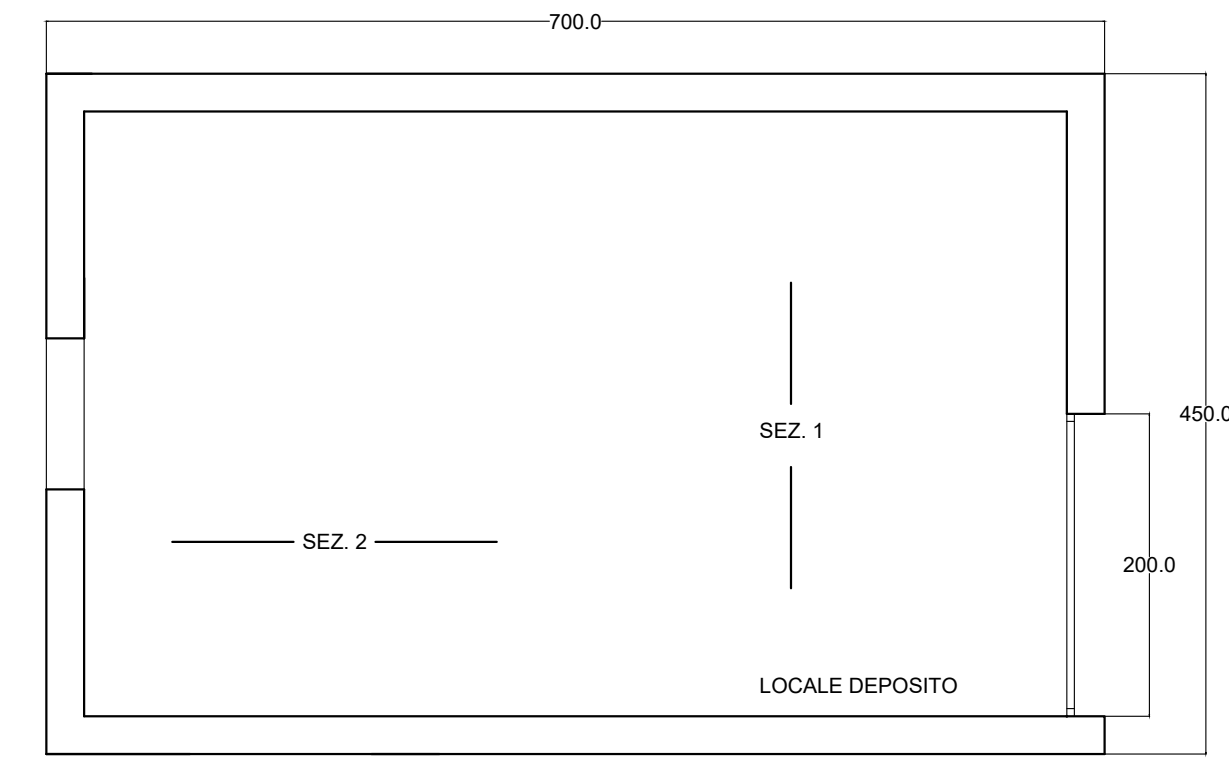

STATO DI FATTO - SCALA 1:50

prosp. ovest

prosp. est

sezione 1

prosp. sud

prosp. nord

sezione 2

PROGETTO - SCALA 1:50

prosp. ovest

prosp. est

sezione 1

prosp. sud

prosp. nord

sezione 2

CABINA DI REGIA TECNICA SSL PIAZZA ASSUNTA N. 19 - 73025 MARIANO (LE)	<b>REGIONE PUGLIA</b> PSR 2014/2020 - SOTTOMISURA 19.2 - PAL GAL ISOLA SALENTO SALENTO DI MEZZO PAESAGGIO ANALOGICO	
	<b>AZIONE 19.2.4 - PAESAGGIO ANALOGICO NARRANTE</b> INTERVENTO 19.2.4.2 - GAMING DEL SALENTO DI MEZZO REGIA DIRETTA DEL GAL ISOLA SALENTO	
	<b>THESEUS</b> PARCO DEL LABIRINTO DEL SALENTO DI MEZZO INTERVENTO DI REALIZZAZIONE DI UNA INFRASTRUTTURA LUDICO RICREATIVA DI FRUIZIONE PUBBLICA	
	<b>PROGETTO ESECUTIVO</b>	
	PROG. 2023/PA/02 <b>03TAV</b> NOME FILE: ESE-2023-PA-01-03TAV.DWG	SCALA 1:50
AREA SERVIZI	PROGETTO (art. 24 DLgs 50/2016) Ing. Tommaso LAUDADIO	IL RESPONSABILE DEL PROCEDIMENTO: Ing. Tommaso LAUDADIO
REVISIONE: 3A	DATA: 01/05/2023	OGGETTO: Emissione Esecutiva
IL PRESIDENTE: Sig. Cosimo MARROCCO		