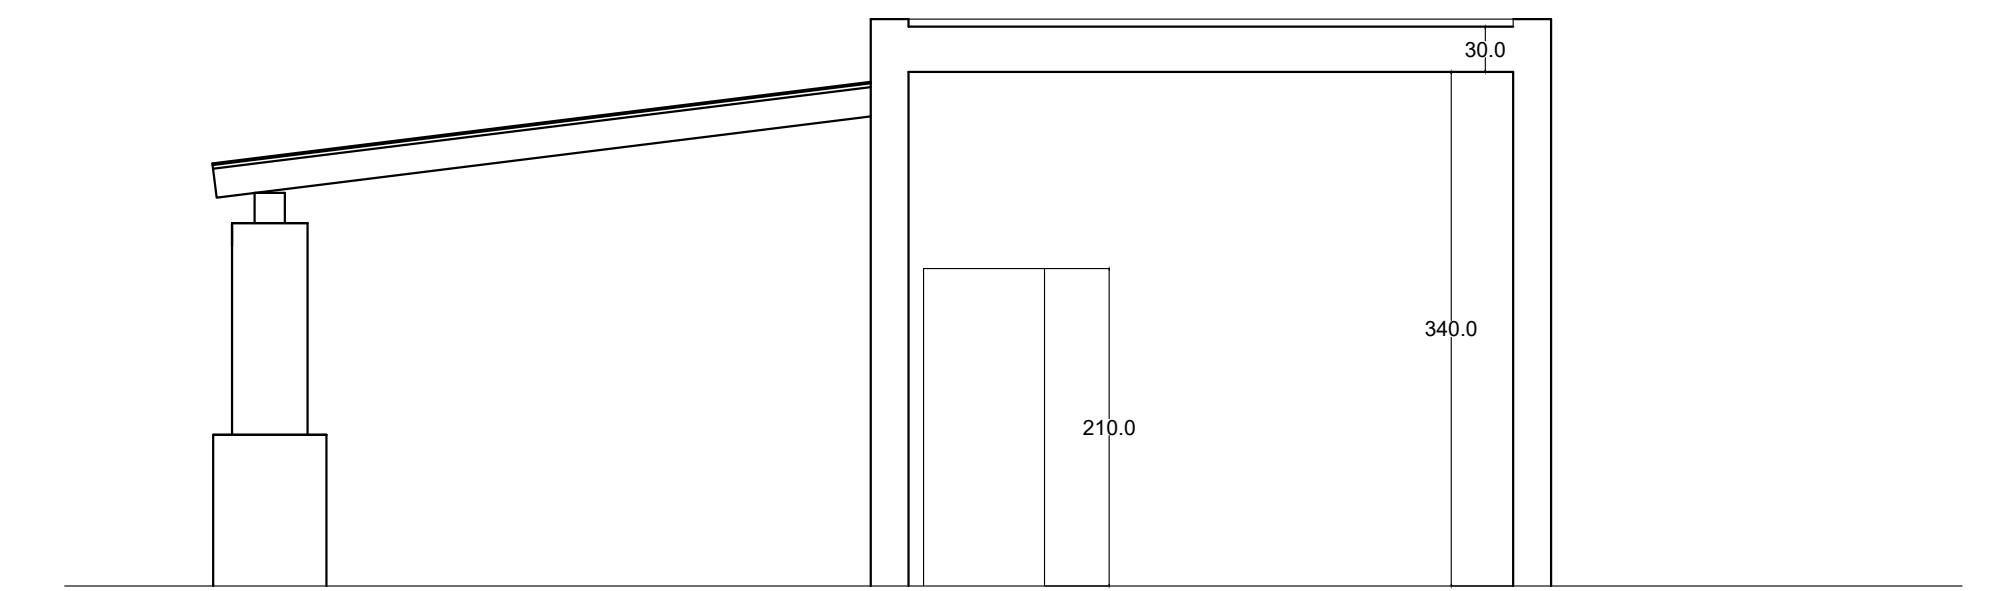

STATO DI FATTO - SCALA 1:50

prosp. ovest

prosp. est

sezione 1

prosp. sud

prosp. nord

sezione 2

PROGETTO - SCALA 1:50

prosp. ovest

prosp. est

sezione 1

prosp. sud

prosp. nord

sezione 2

CABINA DI REGIA TECNICA SSL PIAZZA ASSUNTA N. 19 - 73025 MARIANO (LE)	<b>REGIONE PUGLIA</b> PSR 2014/2020 - SOTTOMISURA 19.2 - PAL GAL ISOLA SALENTO SALENTO DI MEZZO PAESAGGIO ANALOGICO	
	<b>AZIONE 19.2.4 - PAESAGGIO ANALOGICO NARRANTE</b> INTERVENTO 19.2.4.2 - GAMING DEL SALENTO DI MEZZO REGIA DIRETTA DEL GAL ISOLA SALENTO	
	<b>THESEUS</b> PARCO DEL LABIRINTO DEL SALENTO DI MEZZO INTERVENTO DI REALIZZAZIONE DI UNA INFRASTRUTTURA LUDICO RICREATIVA DI FRUIZIONE PUBBLICA	
	<b>PROGETTO ESECUTIVO</b>	
	PROG. 2023/PA/02 <b>03TAV</b> NOME FILE: ESE-2023-PA-01-03TAV.DWG	SCALA 1:50
AREA SERVIZI	PROGETTO (art. 24 DLgs 50/2016) Ing. Tommaso LAUDADIO	IL RESPONSABILE DEL PROCEDIMENTO: Ing. Tommaso LAUDADIO
REVISIONE: 3A	DATA: 01/05/2023	OGGETTO: Emissione Esecutiva
IL PRESIDENTE: Sig. Cosimo MARROCCO		