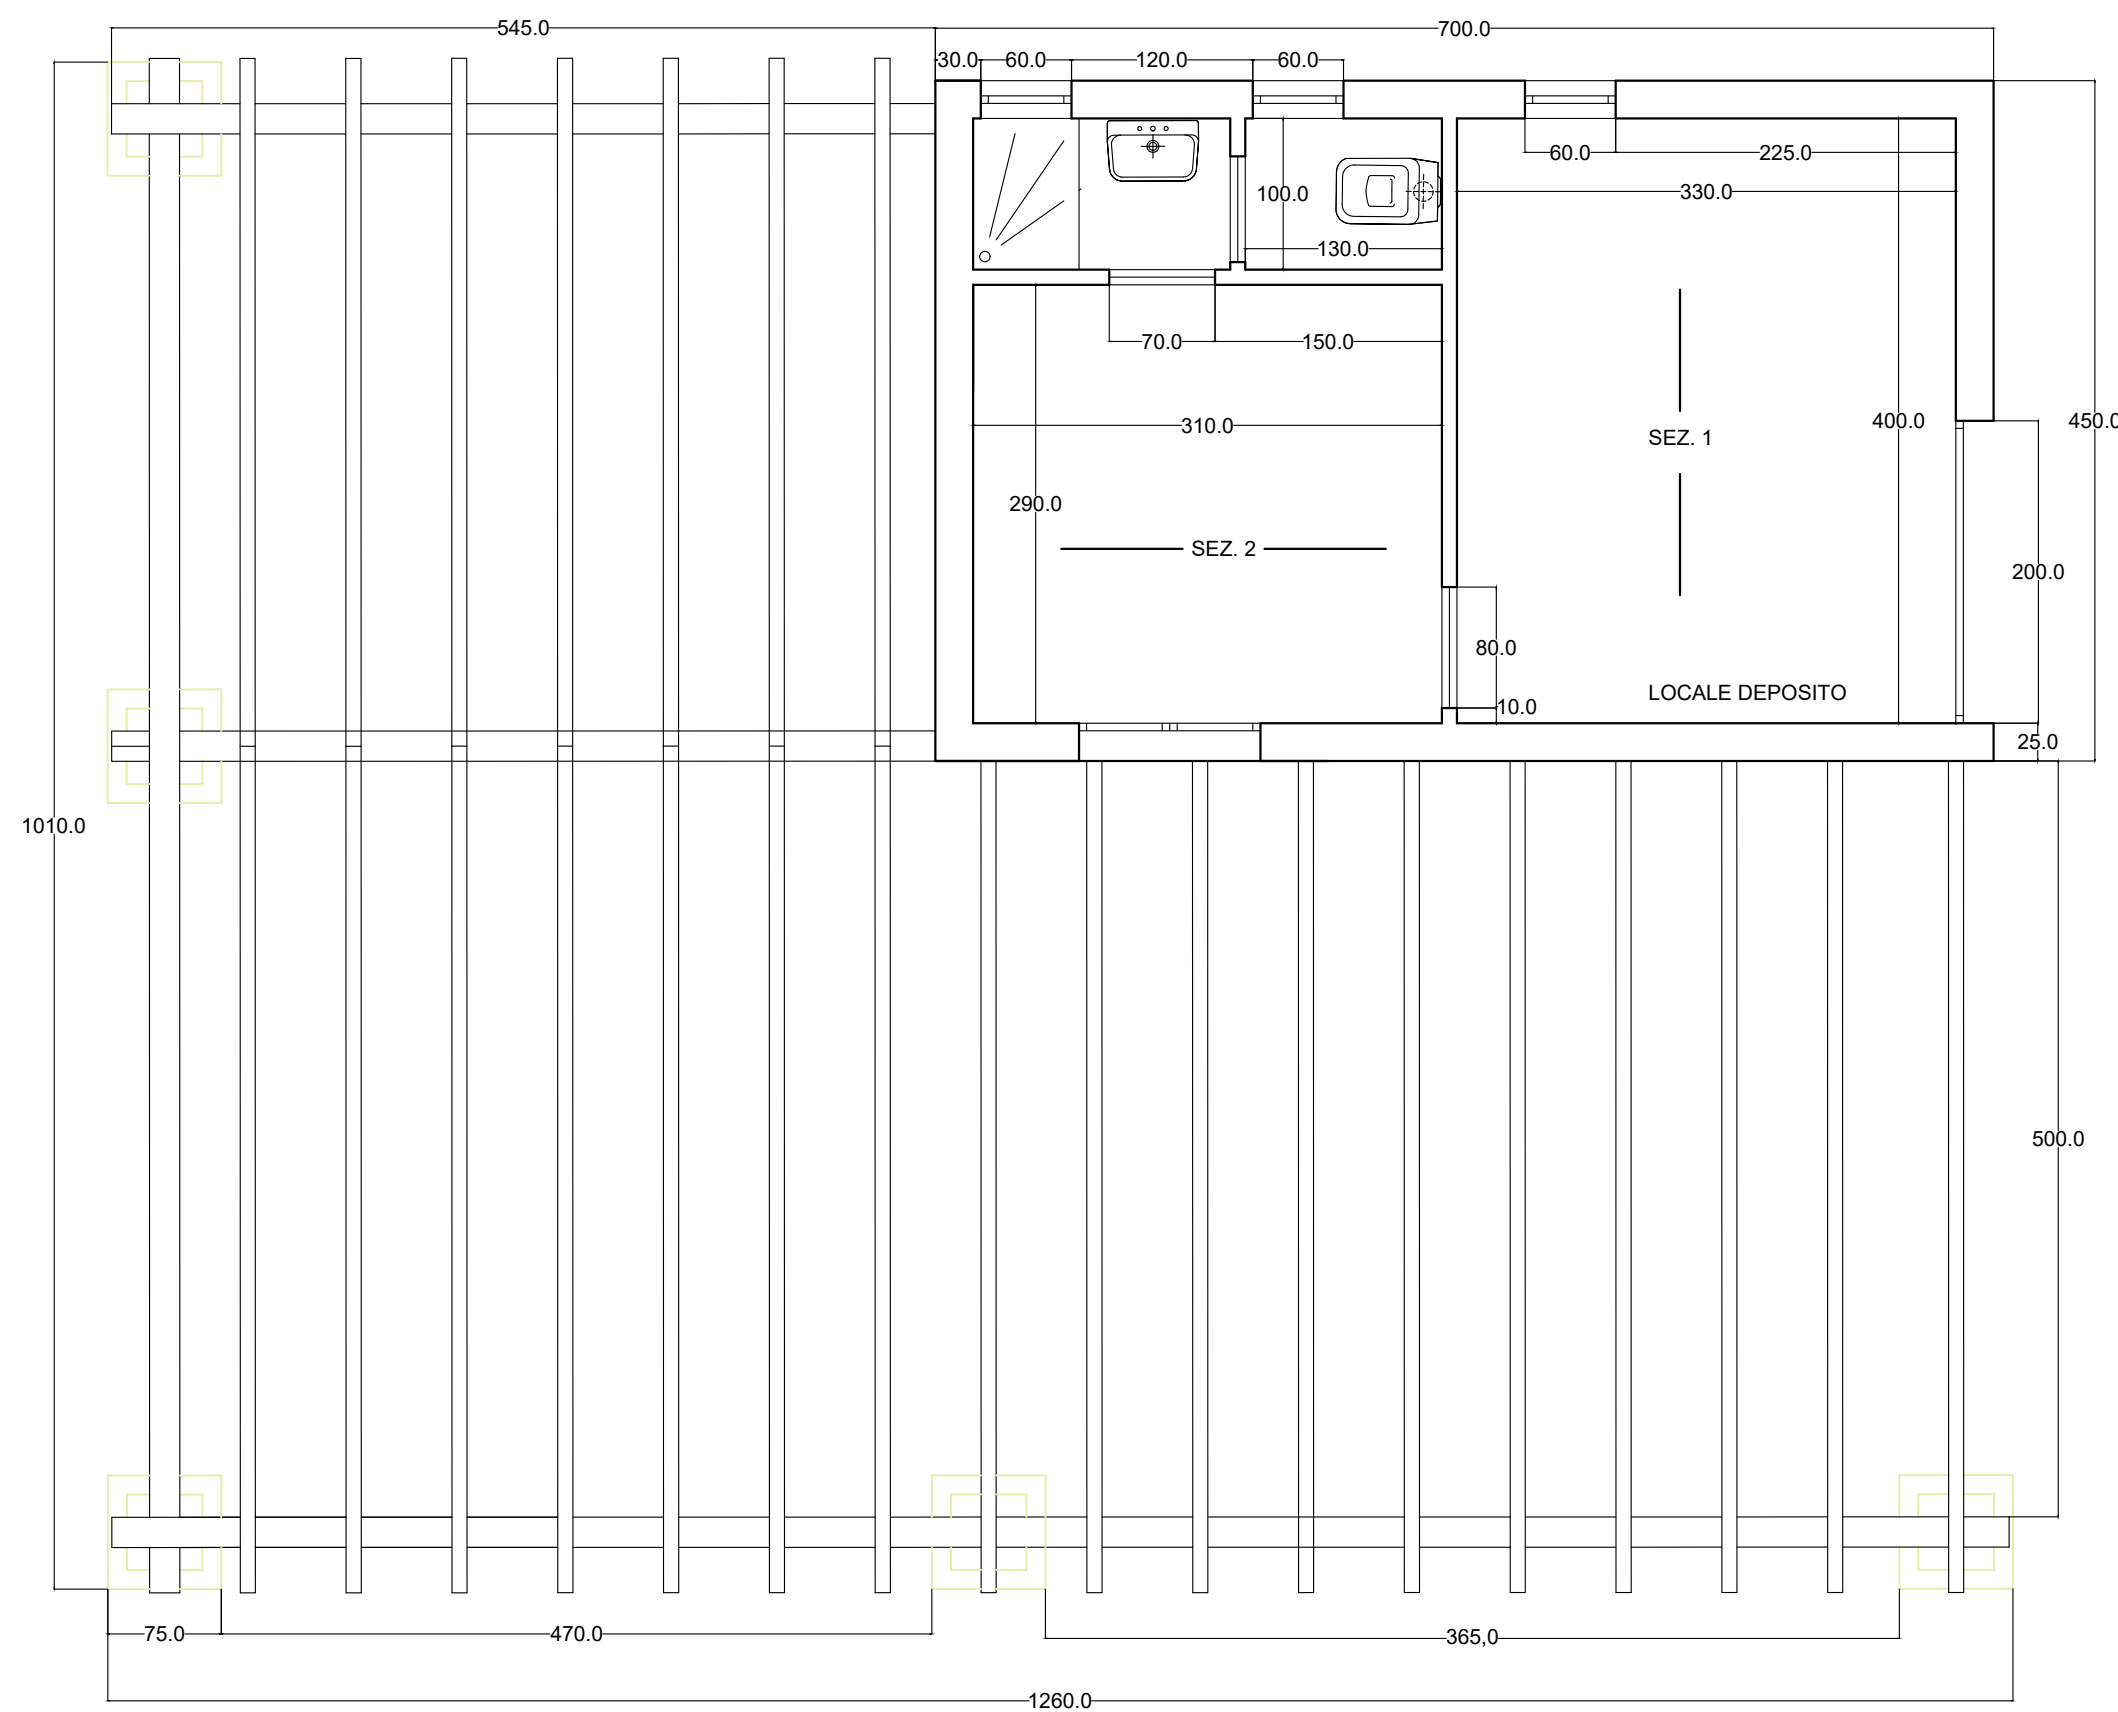

STATO DI FATTO - SCALA 1:50

prosp. ovest

prosp. est

sezione 1

prosp. sud

prosp. nord

sezione 2

PROGETTO - SCALA 1:50

prosp. ovest

prosp. est

sezione 1

prosp. sud

prosp. nord

sezione 2

CABINA DI REGIA TECNICA SSL PIAZZA ASSUNTA N. 19 - 73025 MARIANO (LE)	<b>REGIONE PUGLIA</b> PSR 2014/2020 - SOTTOMISURA 19.2 - PAL GAL ISOLA SALENTO SALENTO DI MEZZO PAESAGGIO ANALOGICO	
	<b>AZIONE 19.2.4 - PAESAGGIO ANALOGICO NARRANTE</b> INTERVENTO 19.2.4.2 - GAMING DEL SALENTO DI MEZZO REGIA DIRETTA DEL GAL ISOLA SALENTO	
	<b>THESEUS</b> PARCO DEL LABIRINTO DEL SALENTO DI MEZZO INTERVENTO DI REALIZZAZIONE DI UNA INFRASTRUTTURA LUDICO RICREATIVA DI FRUIZIONE PUBBLICA	
	<b>PROGETTO ESECUTIVO</b>	
	PROG. 2023/PA/02 <b>03TAV</b> NOME FILE: ESE-2023-PA-01-03TAV.DWG	SCALA 1:50
AREA SERVIZI	PROGETTO (art. 24 DLgs 50/2016) Ing. Tommaso LAUDADIO	IL RESPONSABILE DEL PROCEDIMENTO: Ing. Tommaso LAUDADIO
REVISIONE: 3A	DATA: 01/05/2023	OGGETTO: Emissione Esecutiva
IL PRESIDENTE: Sig. Cosimo MARROCCO		