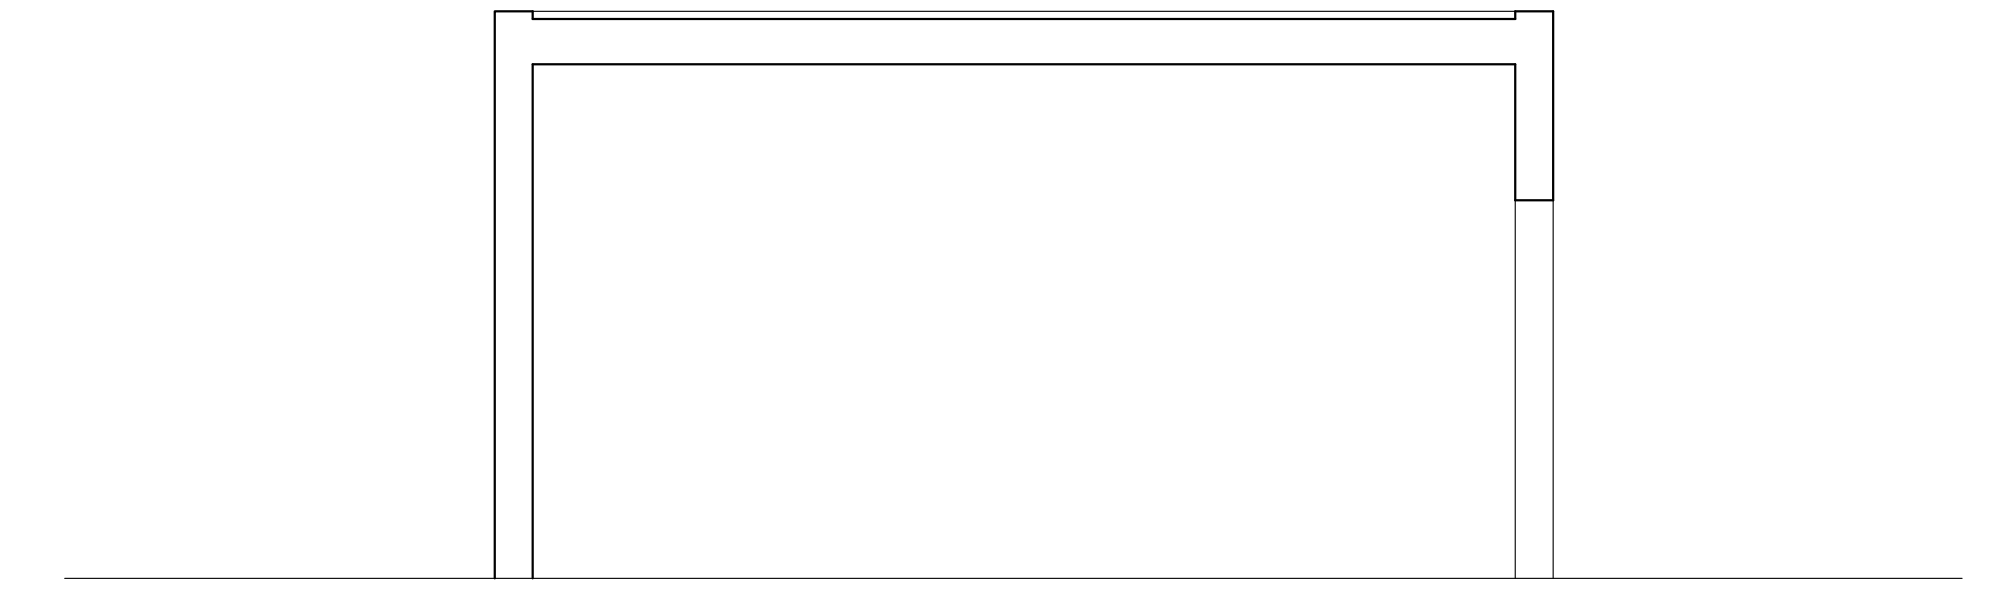

STATO DI FATTO - SCALA 1:50

prosp. ovest

prosp. est

sezione 1

prosp. sud

prosp. nord

sezione 2

PROGETTO - SCALA 1:50

prosp. ovest

prosp. est

sezione 1

prosp. sud

prosp. nord

sezione 2

CABINA DI REGIA TECNICA SSL PIAZZA ASSUNTA N. 19 - 73025 MARIANO (LE)	<b>REGIONE PUGLIA</b> PSR 2014/2020 - SOTTOMISURA 19.2 - PAL GAL ISOLA SALENTO SALENTO DI MEZZO PAESAGGIO ANALOGICO	
	<b>AZIONE 19.2.4 - PAESAGGIO ANALOGICO NARRANTE</b> INTERVENTO 19.2.4.2 - GAMING DEL SALENTO DI MEZZO REGIA DIRETTA DEL GAL ISOLA SALENTO	
	<b>THESEUS</b> PARCO DEL LABIRINTO DEL SALENTO DI MEZZO INTERVENTO DI REALIZZAZIONE DI UNA INFRASTRUTTURA LUDICO RICREATIVA DI FRUIZIONE PUBBLICA	
	<b>PROGETTO ESECUTIVO</b>	
	PROG. 2023/PA/02 <b>03TAV</b> NOME FILE: ESE-2023-PA-01-03TAV.DWG	SCALA 1:50
AREA SERVIZI	PROGETTO (art. 24 DLgs 50/2016) Ing. Tommaso LAUDADIO	IL RESPONSABILE DEL PROCEDIMENTO: Ing. Tommaso LAUDADIO
REVISIONE: 3A	DATA: 01/05/2023	OGGETTO: Emissione Esecutiva
IL PRESIDENTE: Sig. Cosimo MARROCCO		