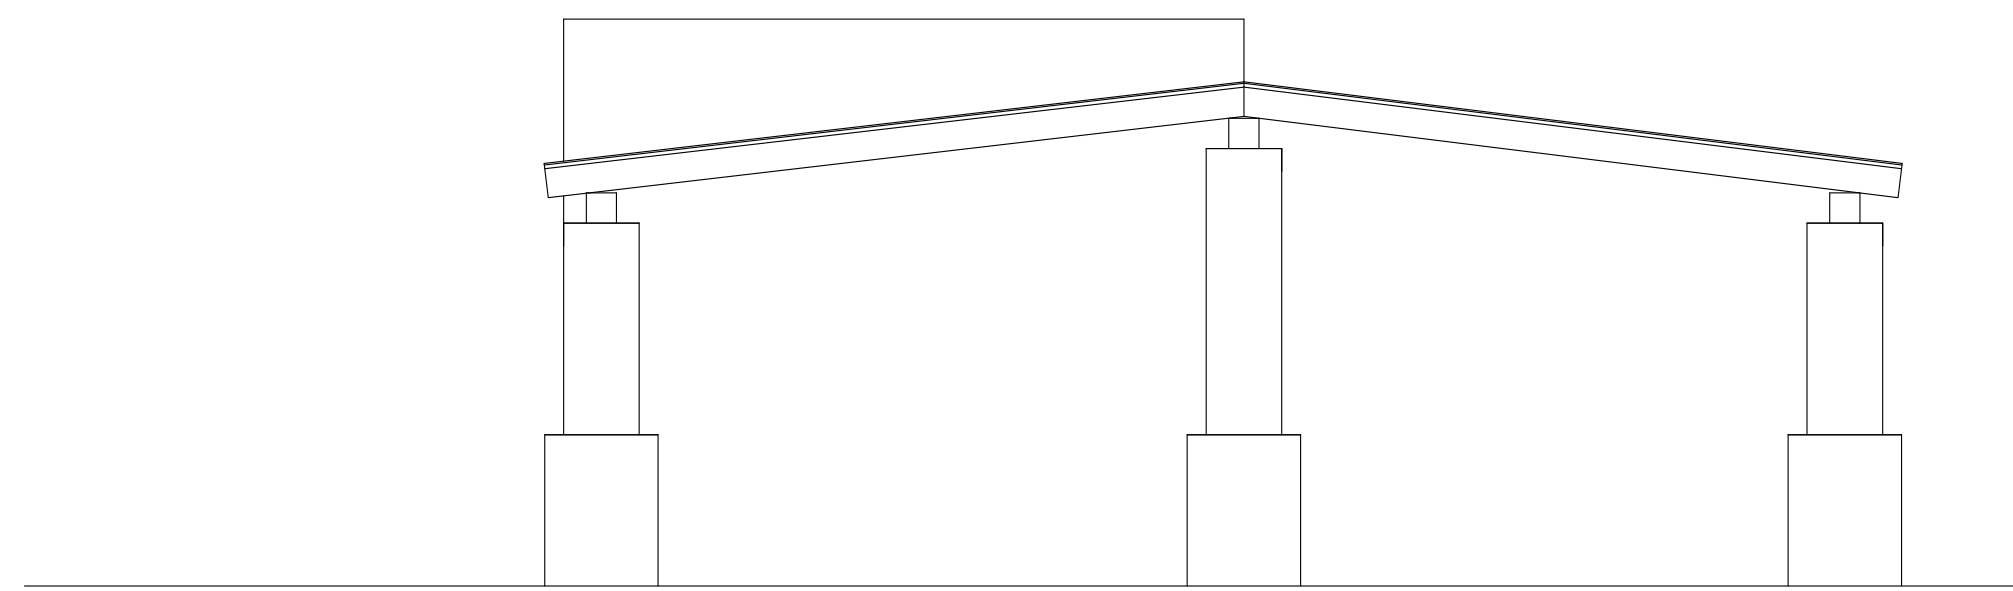

STATO DI FATTO - SCALA 1:50

prosp. ovest

prosp. est

sezione 1

prosp. sud

prosp. nord

sezione 2

PROGETTO - SCALA 1:50

prosp. ovest

prosp. est

sezione 1

prosp. sud

prosp. nord

sezione 2

CABINA DI REGIA TECNICA SSL PIAZZA ASSUNTA N. 19 - 73025 MARIANO (LE)	<b>REGIONE PUGLIA</b> PSR 2014/2020 - SOTTOMISURA 19.2 - PAL GAL ISOLA SALENTO SALENTO DI MEZZO PAESAGGIO ANALOGICO	
	<b>AZIONE 19.2.4 - PAESAGGIO ANALOGICO NARRANTE</b> INTERVENTO 19.2.4.2 - GAMING DEL SALENTO DI MEZZO REGIA DIRETTA DEL GAL ISOLA SALENTO	
	<b>THESEUS</b> PARCO DEL LABIRINTO DEL SALENTO DI MEZZO INTERVENTO DI REALIZZAZIONE DI UNA INFRASTRUTTURA LUDICO RICREATIVA DI FRUIZIONE PUBBLICA	
	<b>PROGETTO ESECUTIVO</b>	
	PROG. 2023/PA/02 <b>03TAV</b> NOME FILE: ESE-2023-PA-01-03TAV.DWG	SCALA 1:50
AREA SERVIZI	PROGETTO (art. 24 DLgs 50/2016) Ing. Tommaso LAUDADIO	IL RESPONSABILE DEL PROCEDIMENTO: Ing. Tommaso LAUDADIO
REVISIONE: 3A	DATA: 01/05/2023	OGGETTO: Emissione Esecutiva
IL PRESIDENTE: Sig. Cosimo MARROCCO		