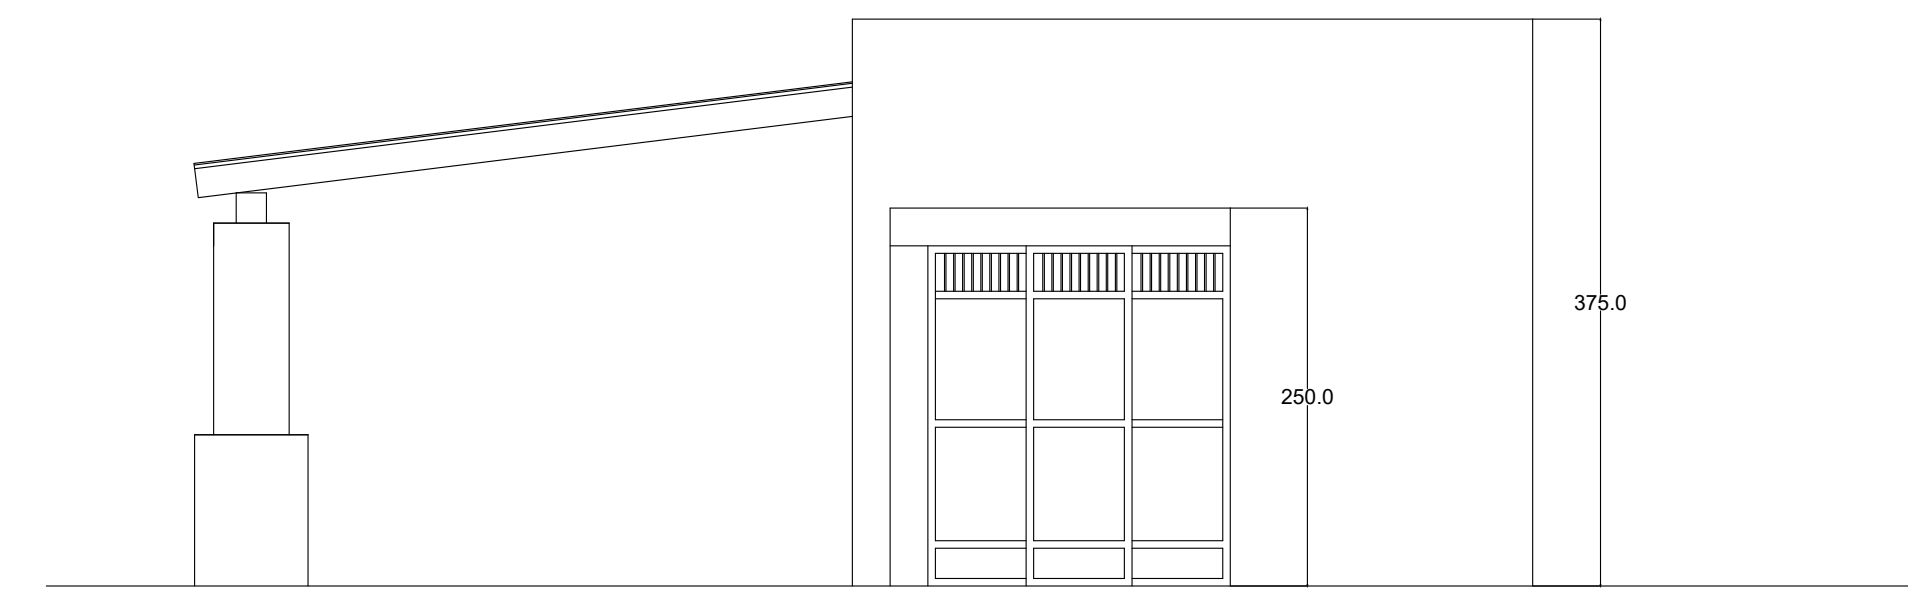

STATO DI FATTO - SCALA 1:50

prosp. ovest

prosp. est

sezione 1

prosp. sud

prosp. nord

sezione 2

PROGETTO - SCALA 1:50

prosp. ovest

prosp. est

sezione 1

prosp. sud

prosp. nord

sezione 2

CABINA DI REGIA TECNICA SSL PIAZZA ASSUNTA N. 19 - 73025 MARIANO (LE)	<b>REGIONE PUGLIA</b> PSR 2014/2020 - SOTTOMISURA 19.2 - PAL GAL ISOLA SALENTO SALENTO DI MEZZO PAESAGGIO ANALOGICO	
	<b>AZIONE 19.2.4 - PAESAGGIO ANALOGICO NARRANTE</b> INTERVENTO 19.2.4.2 - GAMING DEL SALENTO DI MEZZO REGIA DIRETTA DEL GAL ISOLA SALENTO	
	<b>THESEUS</b> PARCO DEL LABIRINTO DEL SALENTO DI MEZZO INTERVENTO DI REALIZZAZIONE DI UNA INFRASTRUTTURA LUDICO RICREATIVA DI FRUIZIONE PUBBLICA	
	<b>PROGETTO ESECUTIVO</b>	
	PROG. 2023/PA/02 <b>03TAV</b> NOME FILE: ESE-2023-PA-01-03TAV.DWG	SCALA 1:50
AREA SERVIZI	PROGETTO (art. 24 DLgs 50/2016) Ing. Tommaso LAUDADIO	IL RESPONSABILE DEL PROCEDIMENTO: Ing. Tommaso LAUDADIO
REVISIONE: 3A	DATA: 01/05/2023	OGGETTO: Emissione Esecutiva
IL PRESIDENTE: Sig. Cosimo MARROCCO		