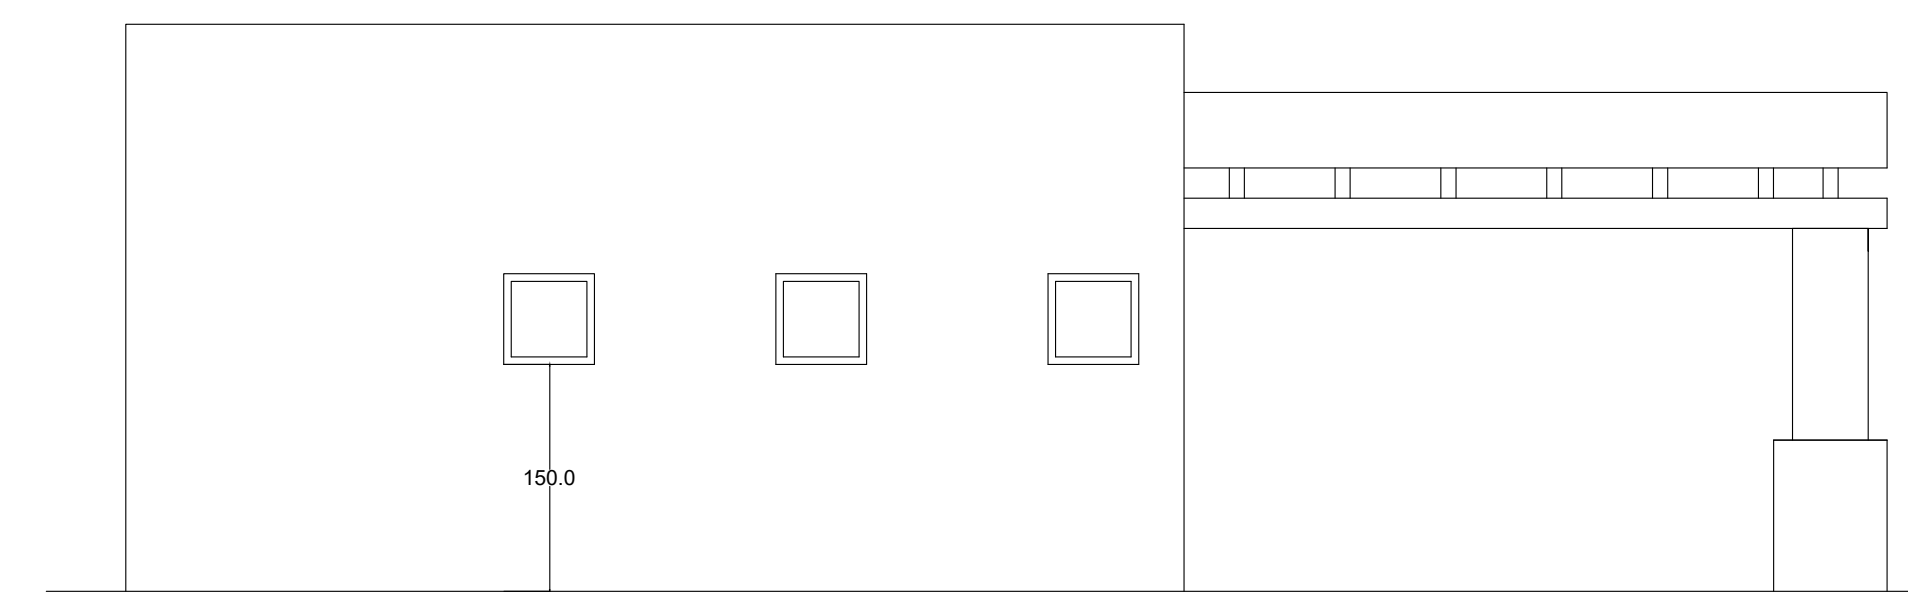

prosp. ovest

prosp. est

sezione 1

prosp. sud

prosp. nord

sezione 2

CABINA DI REGIA TECNICA SSL PIAZZA ASSUNTA N. 19 - 73025 MARIANO (LE)	<b>REGIONE PUGLIA</b> PSR 2014/2020 - SOTTOMISURA 19.2 - PAL GAL ISOLA SALENTO SALENTO DI MEZZO PAESAGGIO ANALOGICO	
	<b>AZIONE 19.2.4 - PAESAGGIO ANALOGICO NARRANTE</b> INTERVENTO 19.2.4.2 - GAMING DEL SALENTO DI MEZZO REGIA DIRETTA DEL GAL ISOLA SALENTO	
	<b>THESEUS</b> PARCO DEL LABIRINTO DEL SALENTO DI MEZZO INTERVENTO DI REALIZZAZIONE DI UNA INFRASTRUTTURA LUDICO RICREATIVA DI FRUIZIONE PUBBLICA	
	<b>PROGETTO ESECUTIVO</b>	
	PROG. 2023/PA/02 <b>03TAV</b> NOME FILE: ESE-2023-PA-01-03TAV.DWG	SCALA 1:50
AREA SERVIZI	PROGETTO (art. 24 DLgs 50/2016) Ing. Tommaso LAUDADIO	IL RESPONSABILE DEL PROCEDIMENTO: Ing. Tommaso LAUDADIO
REVISIONE: 3A	DATA: 01/05/2023	OGGETTO: Emissione Esecutiva
IL PRESIDENTE: Sig. Cosimo MARROCCO		